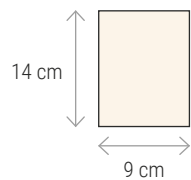

CON FOGLI
AVORIO