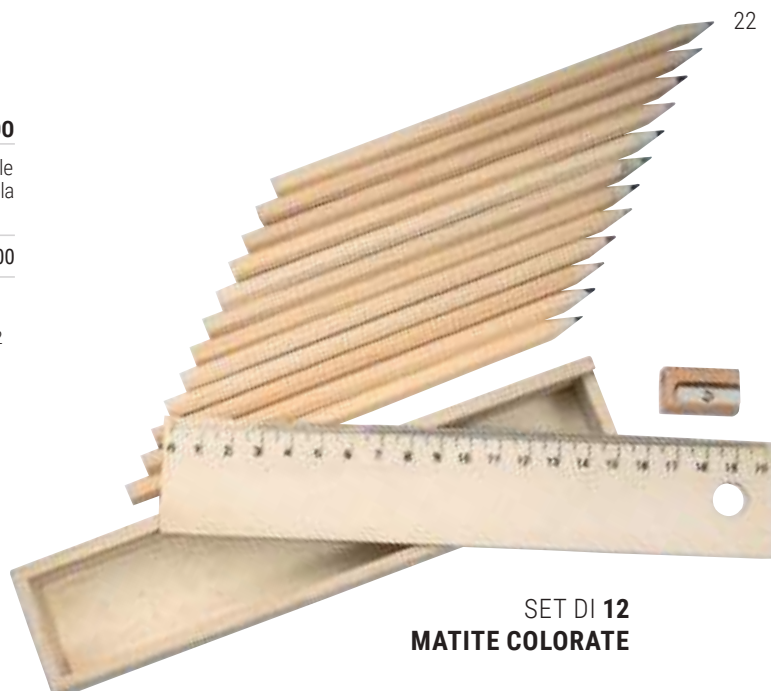

**MATITE
IN LEGNO**

07816

€ 3,00

Set di 12 matite in legno colorate a sezione esagonale con righello in legno e temperino in plastica, in scatola di legno

cm 20,6 x 4,3 x 3,2 - legno

10/100

STAMPA serigrafia / SF

QTÀ 180 250 500 1500

PREZZO € 1,118 € 0,969 € 0,783 € 0,672