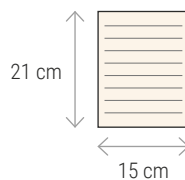

17475

€ 2,75

Quaderno in PU, con elastico colorato, segnalibro in raso

cm 15 x 21 - 80 pag. - carta avorio cartoncino/PU 25/50

STAMPA	serigrafia / COP			
QTÀ	150	250	500	1500
PREZZO	€ 0,932	€ 0,821	€ 0,745	€ 0,672

01

02

03

04

05

06

07

09

10

44

CON FOGLI
A RIGHE