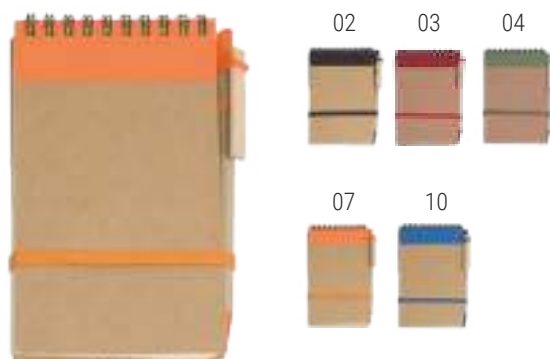

**QUADERNI
IN CARTA RICICLATA**

09457

€ 1,30

Block notes ad anelli in carta riciclata, con penna in cartone

cm 9 x 14,8 - 70 pag. - carta bianca cartoncino 50/100

STAMPA	serigrafia / COP		
QTÀ	300	500	1500
PREZZO	€ 0,969	€ 0,783	€ 0,672