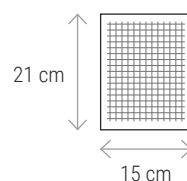

CON FOGLI
A QUADRETTI