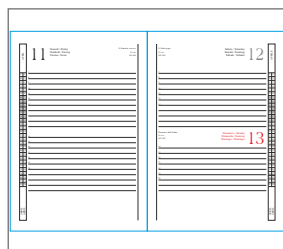

25716* € 6,20

Agenda giornaliera 2025 con copertina in PU riciclato con impuntura perimetrale e porta penna

cm 14,5 x 21 - giornaliera  36
copertina in PU riciclato - carta riciclata avorio

STAMPA laser / SF
QTÀ 72
PREZZO € 0,718