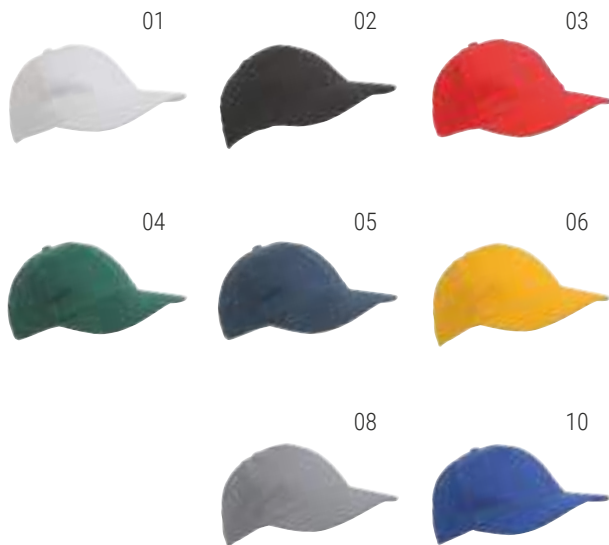

IN
COTONE

CHIUSURA IN
VELCRO

16304

€ 2,75

Cappellino in cotone pesante, 6 pannelli, chiusura regolabile con velcro

taglia unica - cotone

25/150

STAMPA	serigrafia / SF		
QTÀ	150	250	500
PREZZO	€ 0,899	€ 0,788	€ 0,718