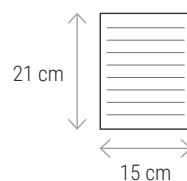

CON FOGLI
A RIGHE