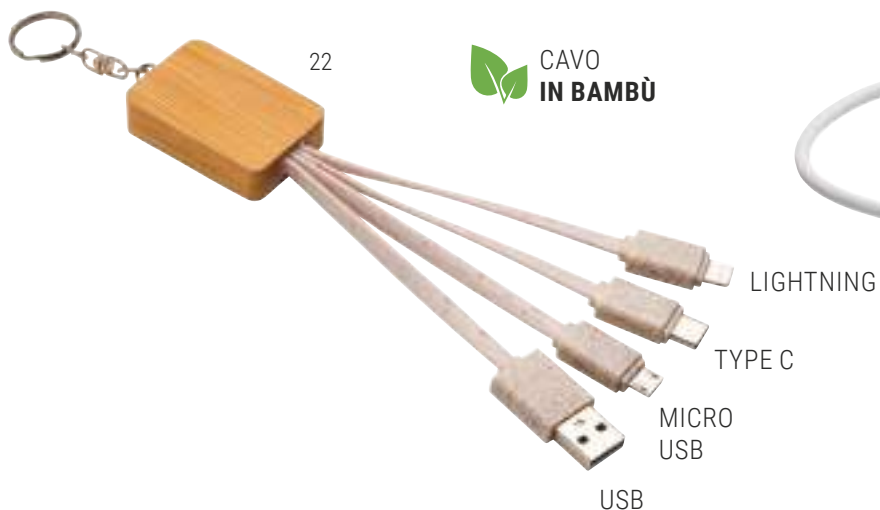

22

CAVO
IN BAMBÙ

LIGHTNING

TYPE C

MICRO
USB

USB

23411

€ 7,00

Cavo alimentazione type c/lightning/micro USB con portachiavi

cm 4,5 x 3 x 1 - cavo cm 12 - bambù 40/200

STAMPA	laser / CO	
QTÀ	40	500
PREZZO	€ 1,329	€ 1,076