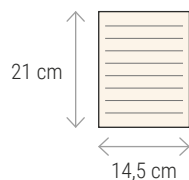

CON FOGLI
A RIGHE