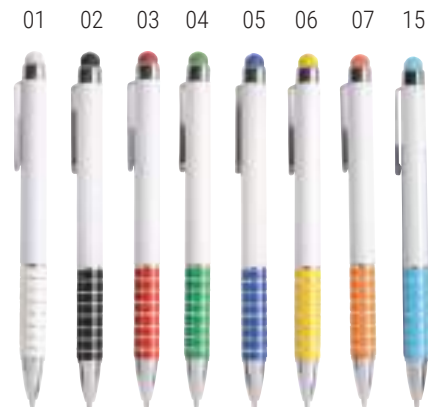

21

15836

€ 0,55

Penna twist in plastica con fusto bianco, impugnatura tricolore e gommino per touch screen

ø mm 8 - h cm 13,5
ABS/clip metallo

50/1000

STAMPA	tampografia / SF	
QTÀ	700	1000
PREZZO	€ 0,243	€ 0,194
		€ 0,162