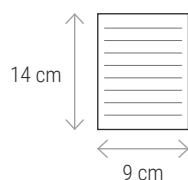

CON FOGLI
A RIGHE

24416

€ 1,90

Quaderno con copertina in PU riciclato con fogli a righe (80 pag.), fogli in carta riciclata da 70 g/m²

cm 9 x 14 - 80 pag. - carta bianca 50/100
PU riciclato

STAMPA	serigrafia / COP			
QTÀ	200	250	500	1500
PREZZO	€ 0,932	€ 0,821	€ 0,745	€ 0,672