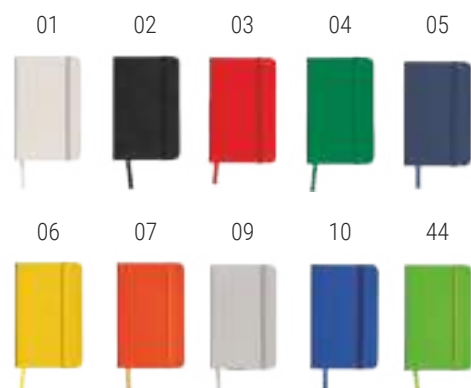

17474

€ 1,65

Quaderno con copertina in PU, con elastico colorato, fogli a righe, segnalibro in raso

cm 9 x 14 - 80 pag. - carta avorio
PU/cartoncino

50/100

STAMPA	serigrafia / COP		
QTÀ	300	500	1500
PREZZO	€ 0,821	€ 0,745	€ 0,672