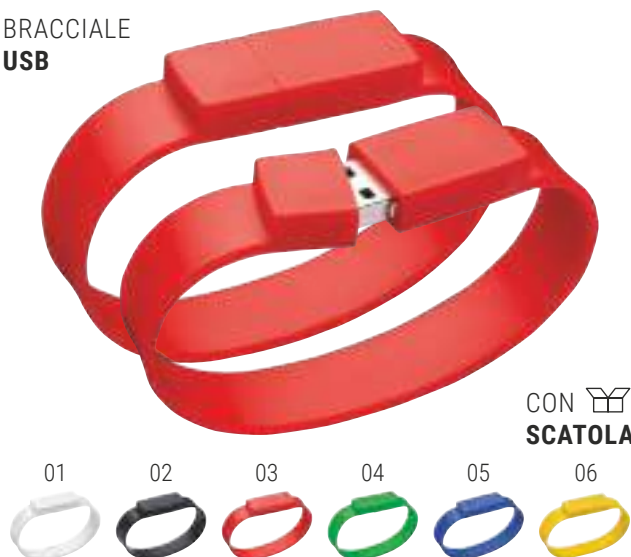

09

CON 
SCATOLA

22462

Chiavetta Usb, in metallo e con luce bianca **4GB**

cm 5 x 1,9 x 0,3 - metallo

 25/600

STAMPA	laser / CO	
QTÀ	50	500
PREZZO	€ 0,718	€ 0,647

BRACCIALE
USBCON 
SCATOLA**22464**Bracciale USB in PVC **4GB**