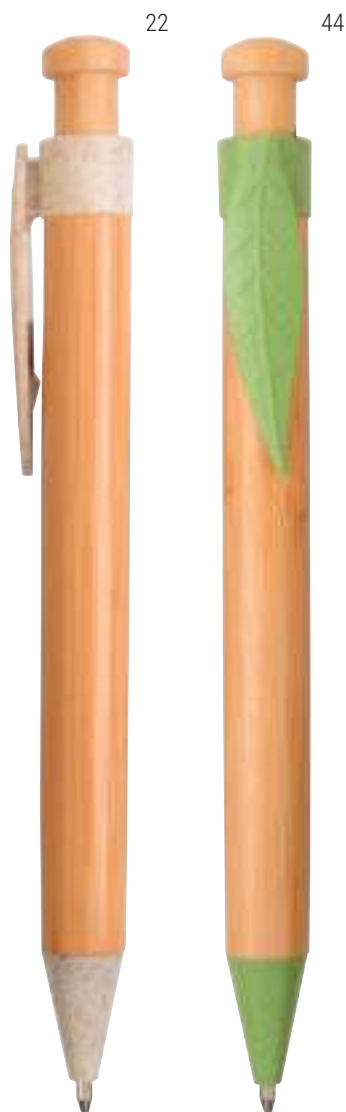

**PENNE A SCATTO
IN BAMBÙ**

22

44

20804

€ 0,78

Penna a scatto in bambù con particolari in paglia di grano (50%) e PP (50%)

ø cm 0,9 - h cm 14,5
bambù/paglia di grano/PP

50/1000

STAMPA	laser / SF		
QTÀ	400	500	1000
PREZZO	€ 1,149	€ 1,076	€ 0,933