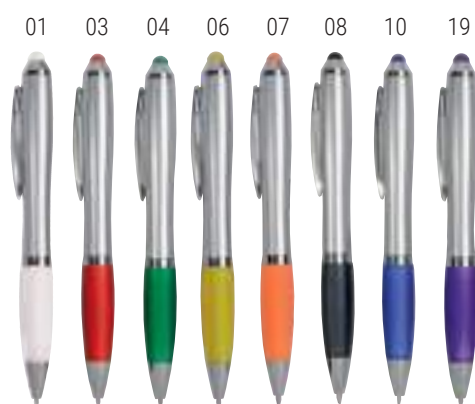

CON **TOUCH SCREEN**

16813 € 0,36

Penna twist in plastica con fusto argentato, impugnatura gommata colorata in tinta con il gommino per touch screen

ø mm 8 - h cm 14 - ABS 50/1000

STAMPA	tampografia / SF	
QTA	1000	2000
PREZZO	€ 0,194	€ 0,162