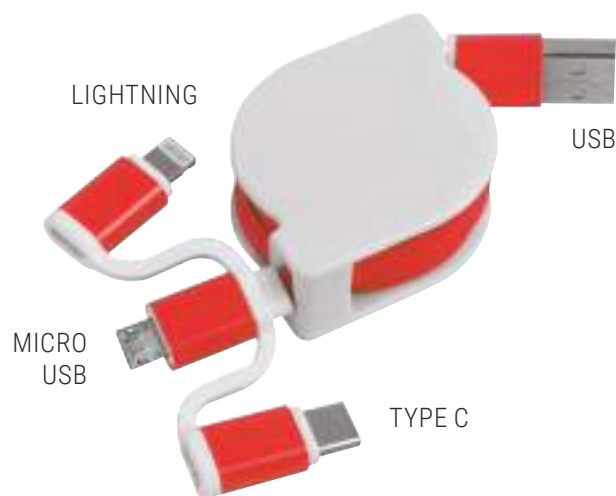

19426 € 5,50

Nastro da collo con moschettone con funzione di cavo di ricarica con adattatori Micro-USB/Lightning/USB type C/USB

cm 110 - ABS e poliestere  50/200

STAMPA	tampografia / COP	
QTÀ	100	500
PREZZO	€ 0,745	€ 0,672