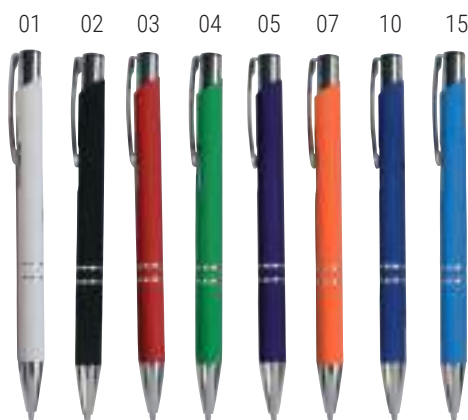

PER **INCISIONE LASER**

19818 € 0,60

Penna a scatto in alluminio gommato con decorazione a 2 anelli e particolari cromati

ø mm 6 - h cm 13,5 - alluminio gommato 50/500

STAMPA	laser / SF	
QTÀ	500	1000
PREZZO	€ 1,076	€ 0,933