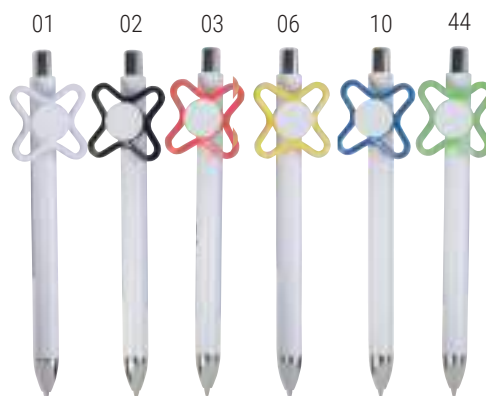

CON SPINNER

18806

€ 0,35

Penna a scatto in plastica colorata con spinner colorato. Spazio centrale dello spinner idoneo per logo resina

ø mm 7 - h cm 13,5 - ABS 50/1000

STAMPA	tampografia /SF		
QTÀ	1000	2000	
PREZZO	€ 0,194	€ 0,162	