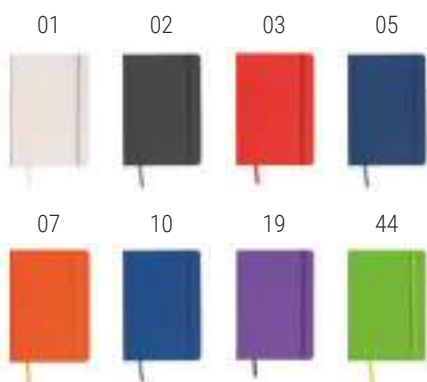

15455

€ 2,75

Quaderno con copertina in PU, con elastico colorato, fogli a quadretti, segnalibro in raso

cm 15 x 21 - 80 pag. - carta bianca
cartoncino/PU

25/50

STAMPA	serigrafia / COP			
QTÀ	150	250	500	1500
PREZZO	€ 0,932	€ 0,821	€ 0,745	€ 0,672