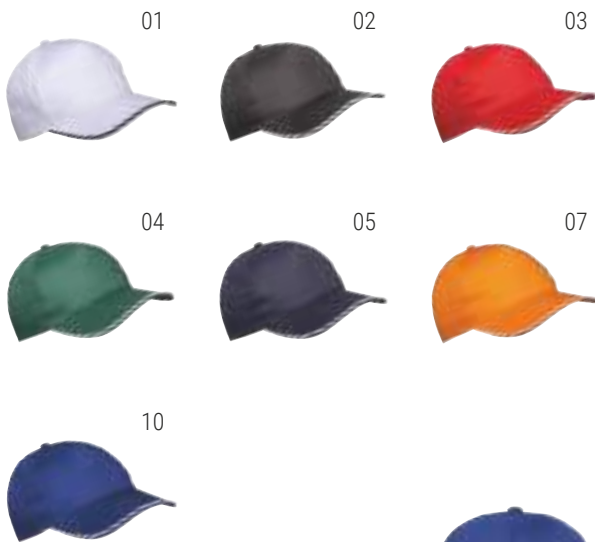

CHIUSURA IN
VELCRO