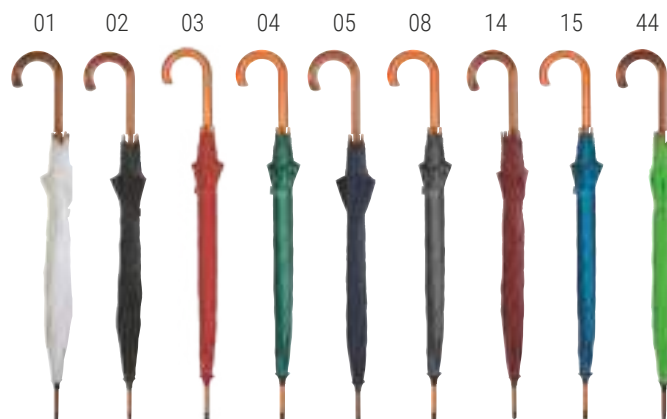

14501

€ 9,00

Ombrello automatico con fusto, puntale, manico e puntalini in legno

23" - ø cm 104 - poliestere 190T

12/36

STAMPA	serigrafia / COP	
QTÀ	72	500
PREZZO	€ 1,922	€ 1,736

CON
APERTURA
AUTOMATICA

23525

€ 9,00

Ombrello automatico con fusto in metallo e manico curvo in plastica

23" - ø cm 105 - poliestere 170T

12/36

STAMPA	serigrafia / COP	
QTÀ	72	500
PREZZO	€ 1,922	€ 1,736

CON
APERTURA
AUTOMATICA