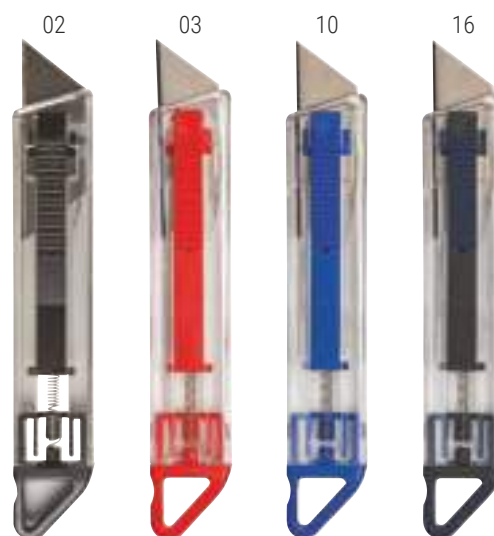

20459

€ 1,00

Taglierino trasparente con lama retrattile automatica, medio

cm 13 x 2,3 x 1,5 - plastica + metallo

25/500

PREZZO	tampografia / COP	
QTA	288	500
PREZZO	€ 0,373	€ 0,300