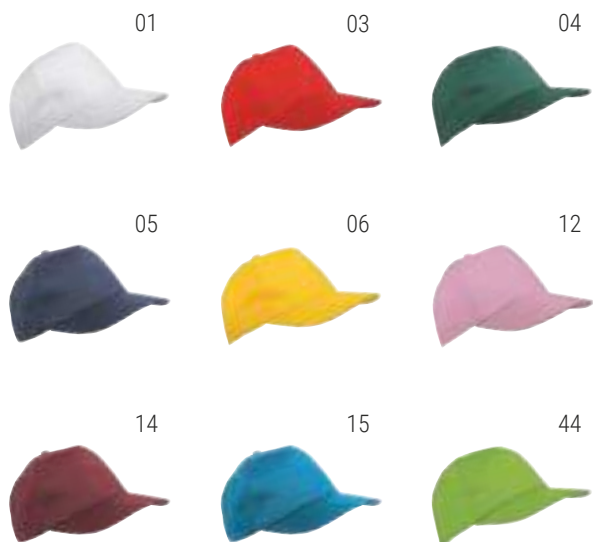

JUNIOR

IN
COTONE

CHIUSURA IN
VELCRO

13315

€ 2,15

Cappellino in cotone 5 pannelli, taglia junior, chiusura regolabile con velcro

taglia unica bambino - cotone

50/200

STAMPA	serigrafia / SF		
QTÀ	250	500	1500
PREZZO	€ 0,788	€ 0,718	€ 0,645