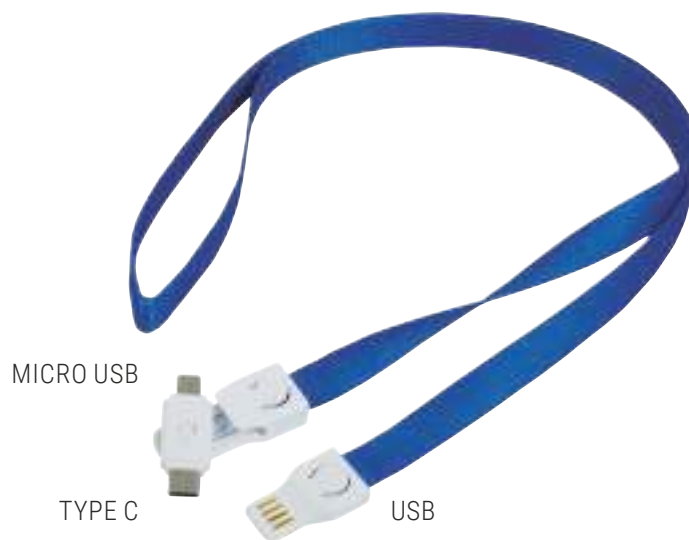

19426 € 5,50

Nastro da collo con moschettone con funzione di cavo di ricarica con adattatori Micro-USB/Lightning/USB type C/USB

cm 110 - ABS e poliestere  50/200

STAMPA	tampografia / COP	
QTÀ	100	500
PREZZO	€ 0,745	€ 0,672