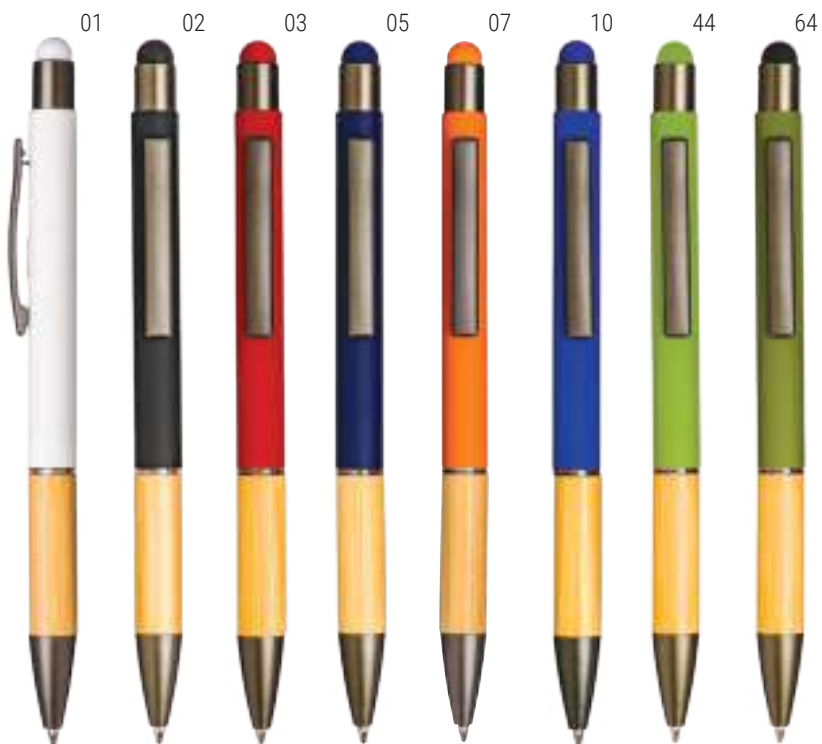

PENNE A SCATTO
IN BAMBÙ

CON TOUCH
SCREEN

22804

€ 0,75

Penna a scatto in alluminio gommato con impugnatura in bambù e gommino touch di colore abbinato al corpo della penna

Ø cm 1 - h cm 14,5 - alluminio/bambù 50/500

STAMPA	laser / SF		
QTÀ	500	1000	
PREZZO	€ 1,076	€ 0,933