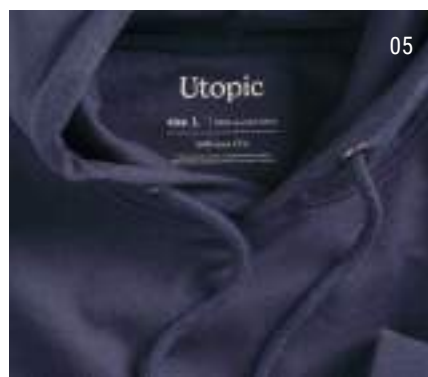

FELPA CON CAPPuccio
IN TESSUTO RICICLATO

Da 1 pz. € 23,50
Da 100 pz. € 21,50
Da 500 pz. € 20,50
Da 1000 pz. € 19,00

UT23007

100% tessuto rigenerato. Felpa con cappuccio unisex, felpata internamente. Cappuccio a doppio strato, occhielli in metallo, cordini con punta in metallo, grande tasca a marsupio, polsini e orlo inferiore a costine, struttura con cuciture laterali. 280 g/m². 60% cotone riciclato, 40% poliestere riciclato

taglie XS / S / M / L / XL / XXL / XXXL 20
60% cotone riciclato, 40% poliestere riciclato 280 g/m²

STAMPA serigrafia / COPO
QTÀ 20 500
PREZZO € 3,488 € 2,793

-2,2kg

Per ogni felpa con cappuccio Utopic risparmi all'ambiente l'emissione di 2,2kg di CO₂!

01

02

03

05

08

10

* in fase di produzione, rispetto a un prodotto realizzato con materiali vergini, sulla base della nostra impronta di carbonio