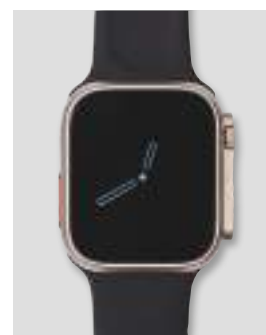

FITNESS TRACKER CON
BRACCIALE **IN TPU RICICLATO**

CON
SCATOLA

02

FUNZIONI

24408

€ 35,00

Fitness tracker con bracciale in TPU riciclato e cassa in ABS. Dotato di funzioni avanzate di monitoraggio, inclusi la frequenza cardiaca, la pressione sanguigna, il livello di ossigeno nel sangue, la sedentarietà e il monitoraggio del sonno. È possibile effettuare chiamate telefoniche tramite la connessione Bluetooth e ricevere notifiche da Wechat, QQ, LINE, Facebook, Twitter, LinkedIn, Skype, Viber e WhatsApp. Lo schermo si accende automaticamente al sollevamento del polso e fornisce promemoria per chiamate in arrivo e messaggi SMS. Compatibile con dispositivi Android 4.4 e versioni successive, così come iOS 8.0 e versioni successive

taglia unica ø 4,9 cm - Termo PU riciclato e ABS 100

STAMPA	laser / CO			
QTÀ	20	250	500	1500
PREZZO	€ 1,830	€ 1,618	€ 1,545	€ 1,473