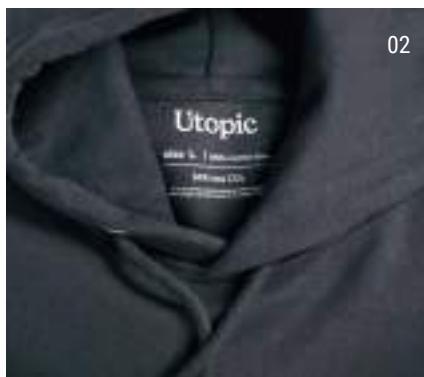

FELPA CON CAPPuccio
IN TESSUTO RICICLATO

Da 1 pz. € 23,50
Da 100 pz. € 21,50
Da 500 pz. € 20,50
Da 1000 pz. € 19,00

UT23007

100% tessuto rigenerato. Felpa con cappuccio unisex, felpata internamente. Cappuccio a doppio strato, occhielli in metallo, cordini con punta in metallo, grande tasca a marsupio, polsini e orlo inferiore a costine, struttura con cuciture laterali. 280 g/m². 60% cotone riciclato, 40% poliestere riciclato

taglie XS / S / M / L / XL / XXL / XXXL 20
60% cotone riciclato, 40% poliestere riciclato 280 g/m²

STAMPA serigrafia / COPO
QTÀ 20 500
PREZZO € 3,488 € 2,793

-2,2kg

Per ogni felpa con cappuccio Utopic risparmi all'ambiente l'emissione di 2,2kg di CO₂!

01

02

03

05

08

10

* in fase di produzione, rispetto a un prodotto realizzato con materiali vergini, sulla base della nostra impronta di carbonio