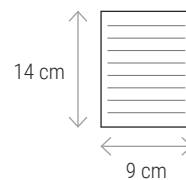

CON FOGLI
A RIGHE