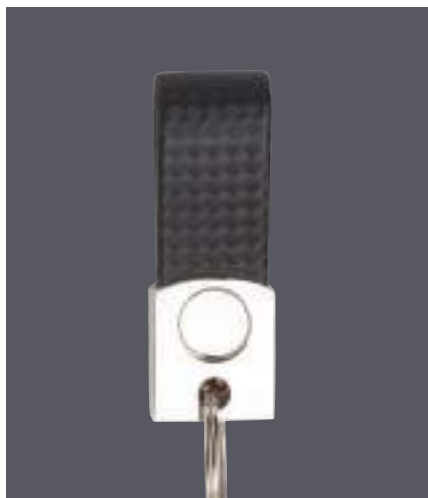

24901

€ 1,90

Portachiavi in metallo e PU
con spazio idoneo al logo resina

cm 8 x 2,5 x 1 - metallo e PU 50/500

STAMPA	laser / CO			
QTÀ	250	300	500	1000
PREZZO	€ 1,472	€ 1,329	€ 1,149	€ 1,076