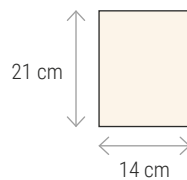

CON FOGLI
AVORIO