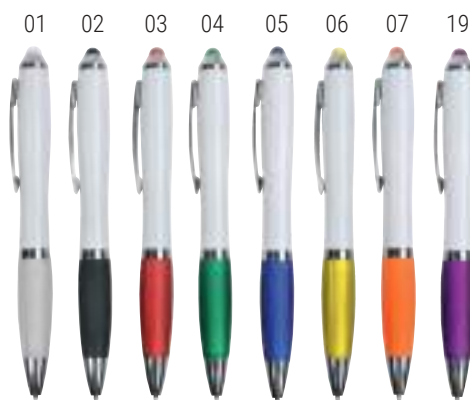

CON TOUCH SCREEN

15821

€ 0,36

Penna twist in plastica con fusto bianco, impugnatura gommata colorata in tinta con il gommino per touch screen

ø mm 9 - h cm 14 - ABS

50/1000

STAMPA	tampografia / SF	
QTÀ	1000	2000
PREZZO	€ 0,194	€ 0,162