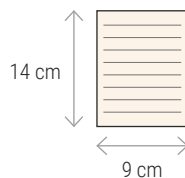

CON FOGLI
A RIGHE