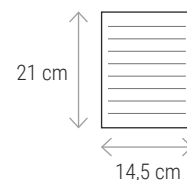

21439

€ 2,00

Quaderno con copertina in R-Pet, con elastico, fogli bianchi a righe

cm 9 x 14 - 80 fogli - carta bianca 160
copertina R-pet

STAMPA	serigrafia / COP		
QTÀ	320	500	1500
PREZZO	€ 0,969	€ 0,783	€ 0,672

21440

€ 2,90

Quaderno con copertina in R-Pet, con elastico, fogli bianchi a righe

14,5 x 21 cm - 80 fogli - carta bianca 80
copertina R-PET

STAMPA	serigrafia / COP			
QTÀ	160	250	500	1500
PREZZO	€ 1,118	€ 0,969	€ 0,783	€ 0,672