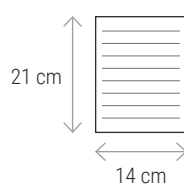

CORK NOTEBOOKS

 **QUADERNI
IN SUGHERO**

**CON STAND
PORTACELLULARE**

CON FOGLI
A RIGHE

22

**22451****€ 5,50**

Quaderno ad anelli in sughero trasformabile in stand portacellulare, pagina interna di supporto in PP e paglia di grano, fogli a righe, anello porta penna