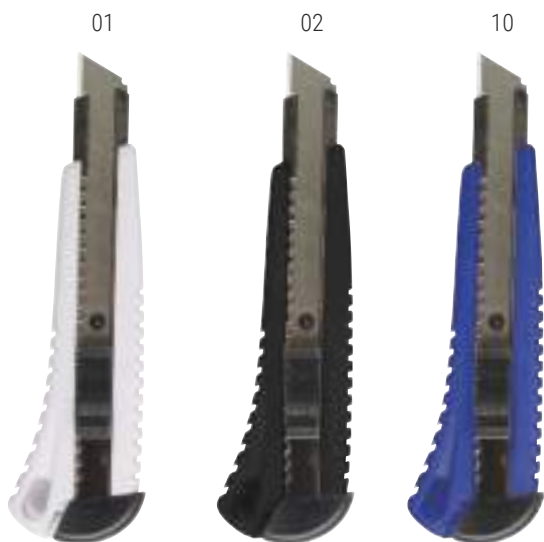

€ 0,92

Taglierino in ABS con fermo lama, medio

cm 15 x 4 x 1,5 - ABS

 25/500

PREZZO	tampografia / COP
QTÀ	720
PREZZO	€ 0,300

12410

€ 2,05

Taglierino in ABS con fermo lama, grande e 2 lame di ricambio