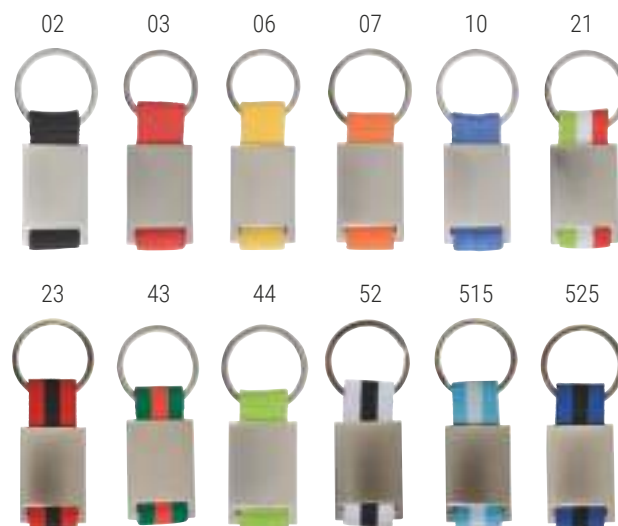

CON **SCATOLA**

DOMING
adatto per logo resina

20918

€ 1,90

Portachiavi in metallo/nylon. Spazio centrale idoneo per logo in resina confezionato in scatola nera

cm 8,7 x 3,5 x 5 - metallo + nylon 50/250

STAMPA	Doming / CO		
QTÀ	250	301	501
PREZZO	€ 1,544	€ 1,308	€ 1,222

CON **SCATOLA**

NIKEL FREE

"NO-TOUCH"
PER
ASCENSORE
POS
BANCOMAT

09

APRI
PORTA

GETTONE PER
CARRELLO
DELLA SPESA

APRI
BOTTIGLIE

21901

€ 1,90

Portachiavi in metallo (nickel free) con funzione di no-touch per ascensore, pos, bancomat - gettone per carello della spesa - apribottiglie - apriporte; confezionato in scatola nera

cm 11,5 x 7 - metallo 50/250

STAMPA	laser / CO			
QTÀ	250	300	500	1000
PREZZO	€ 1,472	€ 1,329	€ 1,149	€ 1,076

CON **SCATOLA**

10918

€ 1,80

Portachiavi in metallo/nylon confezionato in scatola nera

cm 8,7 x 3,5 x 5 - metallo + nylon 50/200

STAMPA	laser / CO		
QTÀ	350	500	1000
PREZZO	€ 1,329	€ 1,149	€ 1,076