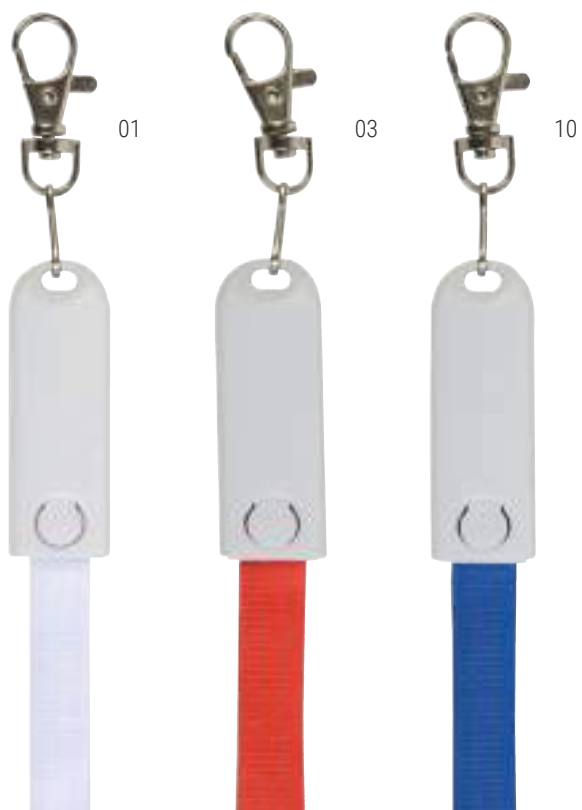

19426 € 5,50

Nastro da collo con moschettone con funzione di cavo di ricarica con adattatori Micro-USB/Lightning/USB type C/USB

cm 110 - ABS e poliestere  50/200

STAMPA	tampografia / COP	
QTÀ	100	500
PREZZO	€ 0,745	€ 0,672