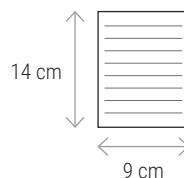

CON FOGLI
A RIGHE