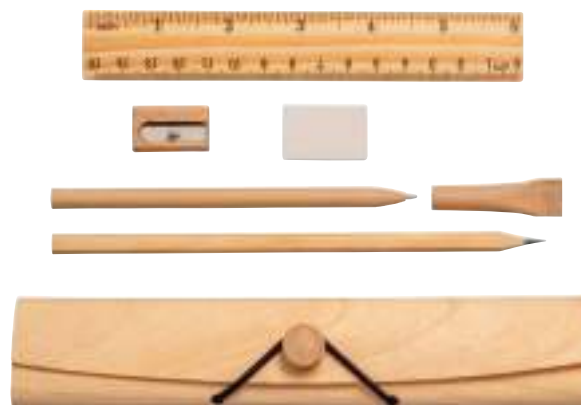

24406

Chiavetta USB in bambù e metallo **8Gb**

cm 5,7 x 2 x 1 - bambù  25/600

STAMPA	laser / CO	
QTÀ	50	500
PREZZO	€ 0,718	€ 0,647

11

WRI
TING

SCRITTURA

NEL CAPITOLO TROVERAI