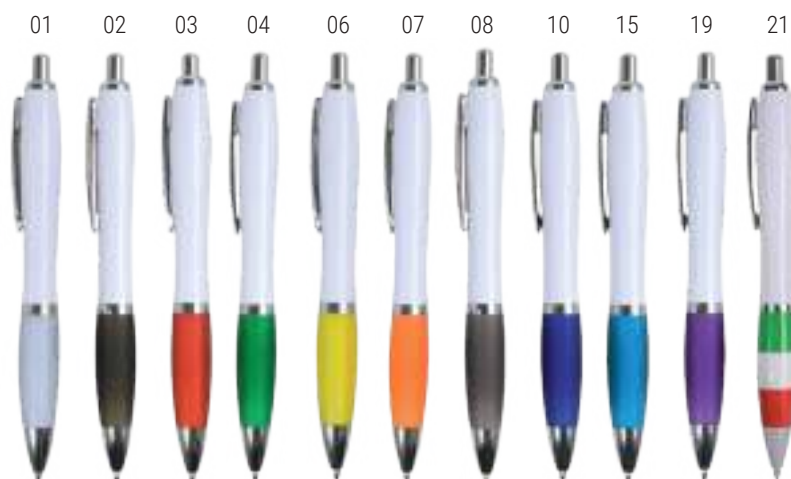

12853

01/19 21
€ 0,27 € 0,45

Penna a scatto in plastica, con fusto bianco, impugnatura colorata gommata e clip in metallo, refill jumbo

ø mm 8 - h cm 14 - ABS/AS

50/1000

STAMPA	tampografia / SF
QTÀ	1000 2000
PREZZO	€ 0,194 € 0,162