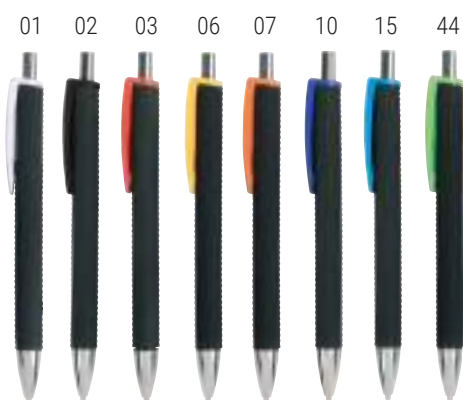

18804

€ 0,52

Penna a scatto in plastica con fusto gommato effetto pneumatico nero, con clip larga colorata

ø mm 9 - h cm 14,5 100/1000
plastica/gomma

STAMPA	tampografia / SF	
QTÀ	1000	2000
PREZZO	€ 0,194	€ 0,162