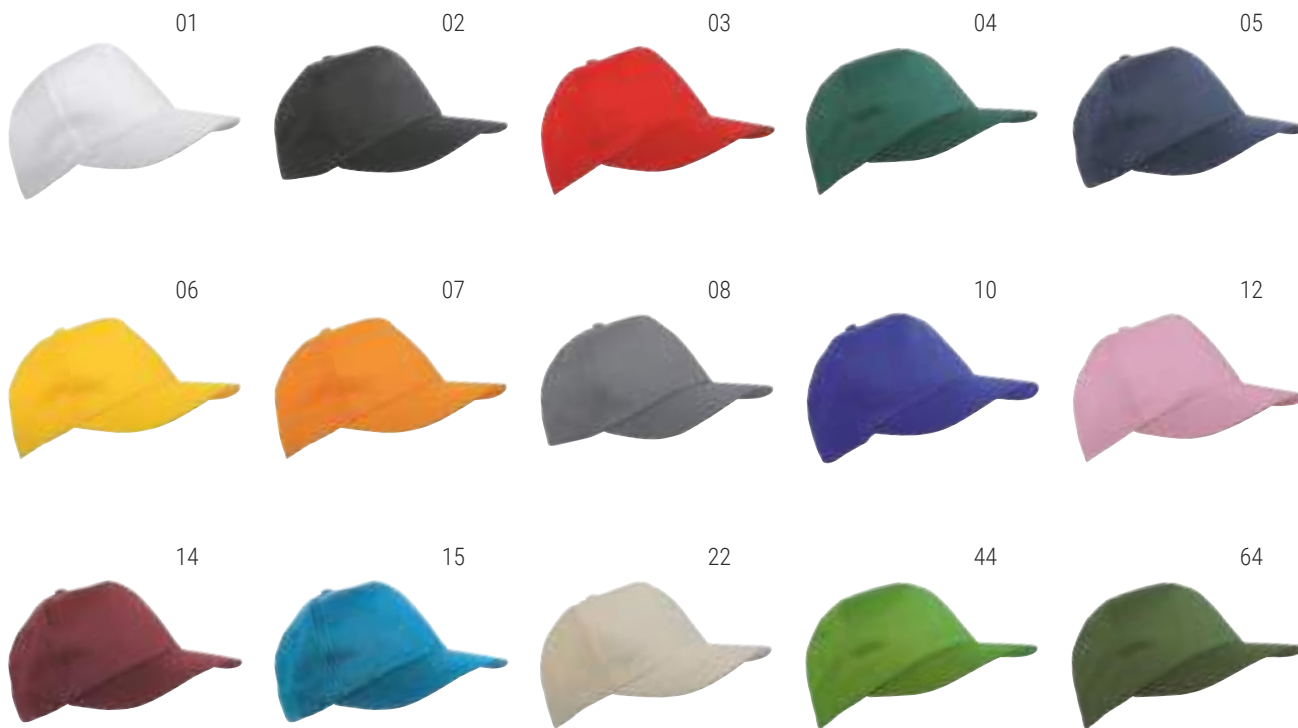

IN COTONE

CHIUSURA IN VELCRO

00615

€ 2,15

Cappellino in cotone, 5 pannelli con visiera di 2 mm di spessore e anellini ricamati, chiusura regolabile con velcro

taglia unica - cotone 50/200

STAMPA	SERIGRAFIA / SF			
QTÀ	200	250	500	1500
PREZZO	€ 0,899	€ 0,788	€ 0,718	€ 0,645