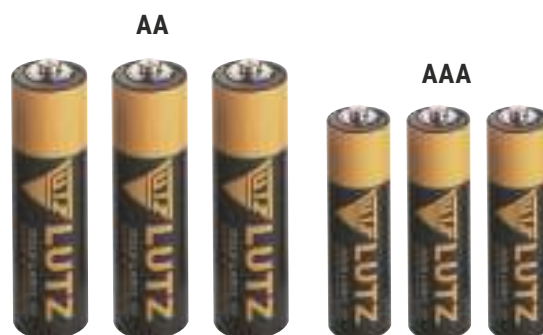

03112

€ 0,25

Batteria stilo AA 1,5 V

AA 24/1200

03111

€ 0,22

Batteria ministilo AAA 1,5 V

AAA 24/1440