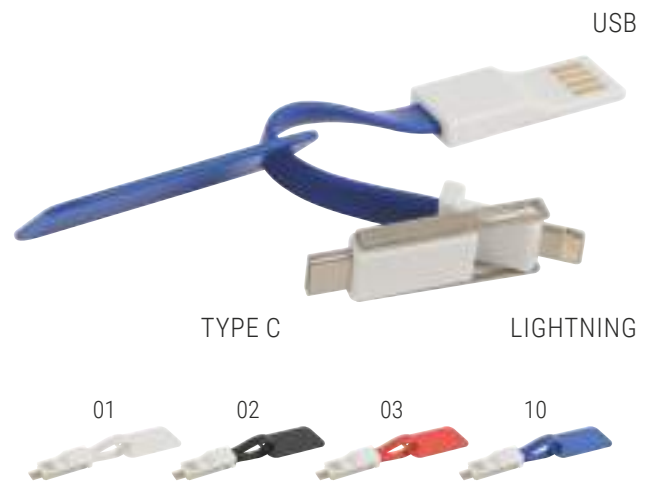

20406

€ 2,70

Cavo di ricarica con adattatori USB/lightning/micro USB/ USB type C

cm 2 x 11 x 1,5 - cavo cm 14
plastica e metallo

100/500

STAMPA	laser / COP	
QTÀ	100	500
PREZZO	€ 0,718	€ 0,647