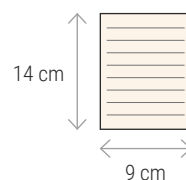

cm 9 x 14 - 80 pag. - carta avorio
PU/cartoncino

 50/100

STAMPA	serigrafia / COP		
QTÀ	300	500	1500
PREZZO	€ 0,821	€ 0,745	€ 0,672

CON FOGLI
A RIGHE

**15455****€ 2,75**

Quaderno con copertina in PU, con elastico colorato, fogli a quadretti, segnalibro in raso