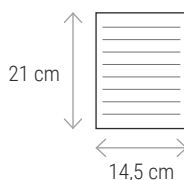

STONE PAPER NOTEBOOK

23436

€ 5,00

Quaderno in carta di pietra, fogli bianchi a righe,
64 pag.

cm 14,5 x 21 - 64 pag. - carta bianca 20/40
Carta di Pietra 150 g/m²

STAMPA	serigrafia / COP			
QTA	80	250	500	1500
prezzo	€ 0,932	€ 0,821	€ 0,745	€ 0,672

CON FOGLI
A RIGHE