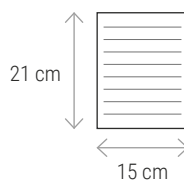

CON FOGLI
A RIGHE