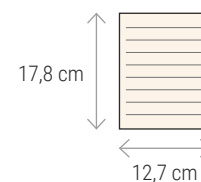

CON FOGLI
A RIGHE