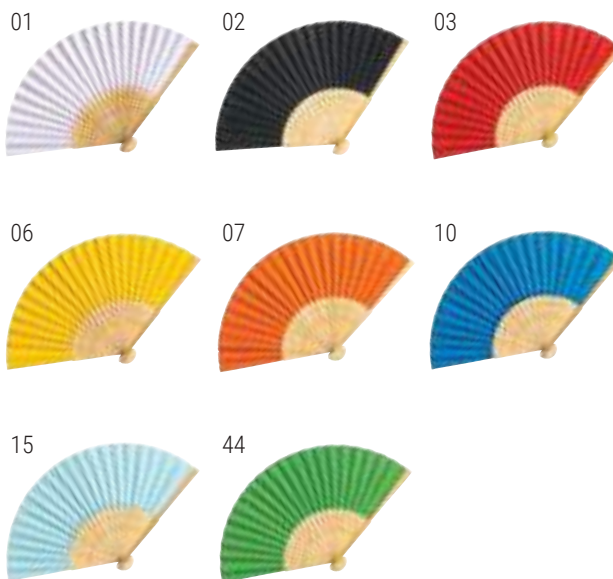

08428

€ 2,90

Ventaglio in cotone con manico in legno

cm 23 - cotone + legno

25/250

STAMPA	tampografia / CO			
QTÀ	225	250	500	1500
PREZZO	€ 1,493	€ 1,342	€ 1,156	€ 1,045

23459

€ 3,20

Ventaglio in poliestere con manico in legno

cm 23 - poliestere + legno

25/250

STAMPA	tampografia / CO			
QTÀ	150	250	500	1500
PREZZO	€ 1,493	€ 1,342	€ 1,156	€ 1,045