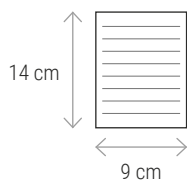

05

08

CON FOGLI
A **RIGHE**