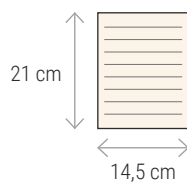

**QUADERNO
IN SUGHERO**

22441

€ 3,80

Quaderno con copertina in sughero e PU, fogli a righe da 70 gr. in color avorio, carta riciclata, chiusura con elastico e anello portapenna

cm 14,5 x 21 - 80 fogli - carta avorio 25/50
sughero, PU e carta riciclata

STAMPA	serigrafia / COP		
QTÀ	100	250	500
PREZZO	€ 0,932	€ 0,821	€ 0,745
			1500
			€ 0,672

CON FOGLI
A RIGHE