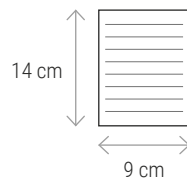

14414

€ 1,65

Quaderno con copertina in PU, con elastico colorato, fogli a righe, segnalibro in raso

cm 9 x 14 - 80 pag. - carta bianca PU/cartoncino 50/100

STAMPA	serigrafia / COP		
QTÀ	300	500	1500
PREZZO	€ 0,821	€ 0,745	€ 0,672

01

02

03

07

10

19

44

CON FOGLI
A RIGHE