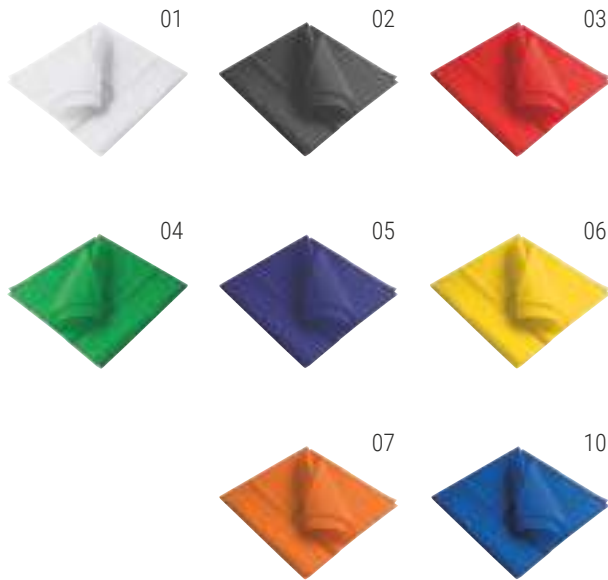

60 x 60 cm - cotone e poliestere

25/500

STAMPA	Serigrafia / SF	
QTÀ	500	1500
PREZZO	€ 0,745	€ 0,672

**16308****€ 1,63**

Foulard/bandana mimetica in poliestere

60 x 60 cm - poliestere

25/500

STAMPA	serigrafia / SFPO		
QTÀ	250	500	1500
PREZZO	€ 0,821	€ 0,745	€ 0,672