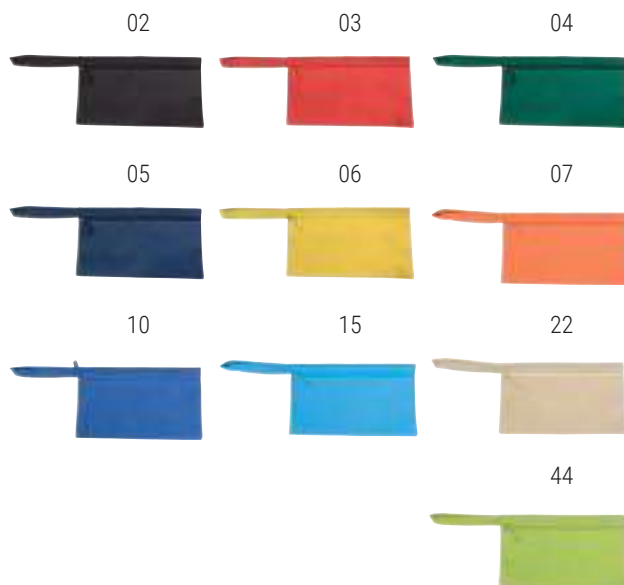

19139

€ 1,45

Porta documenti in poliestere, chiusura con zip e pratica maniglia

cm 29 x 16,5 - poliestere 600D 50/100

STAMPA	serigrafia / COP		
QTÀ	300	500	1500
PREZZO	€ 0,821	€ 0,745	€ 0,672