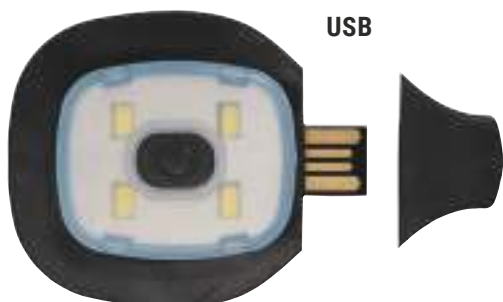

taglia unica - 100% acrilico

50

**19310****€ 1,80**

Fascia scalda-collo in polar, senza cordino di chiusura

taglia unica (h 24 cm) - polar

50/200

DISPONIBILE **CON ETICHETTA**
PER PERSONALIZZAZIONE (03046E)
 O **SENZA ETICHETTA (03046)**