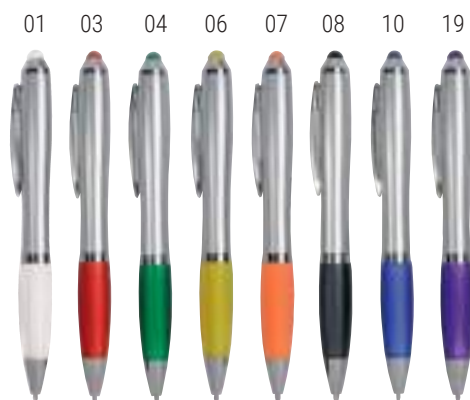

CON TOUCH SCREEN

16813

€ 0,36

Penna twist in plastica con fusto argentato, impugnatura gommata colorata in tinta con il gommino per touch screen

ø mm 8 - h cm 13,5 - ABS

50/1000

STAMPA	tampografia / SF	
QTÀ	1000	2000
PREZZO	€ 0,194	€ 0,162