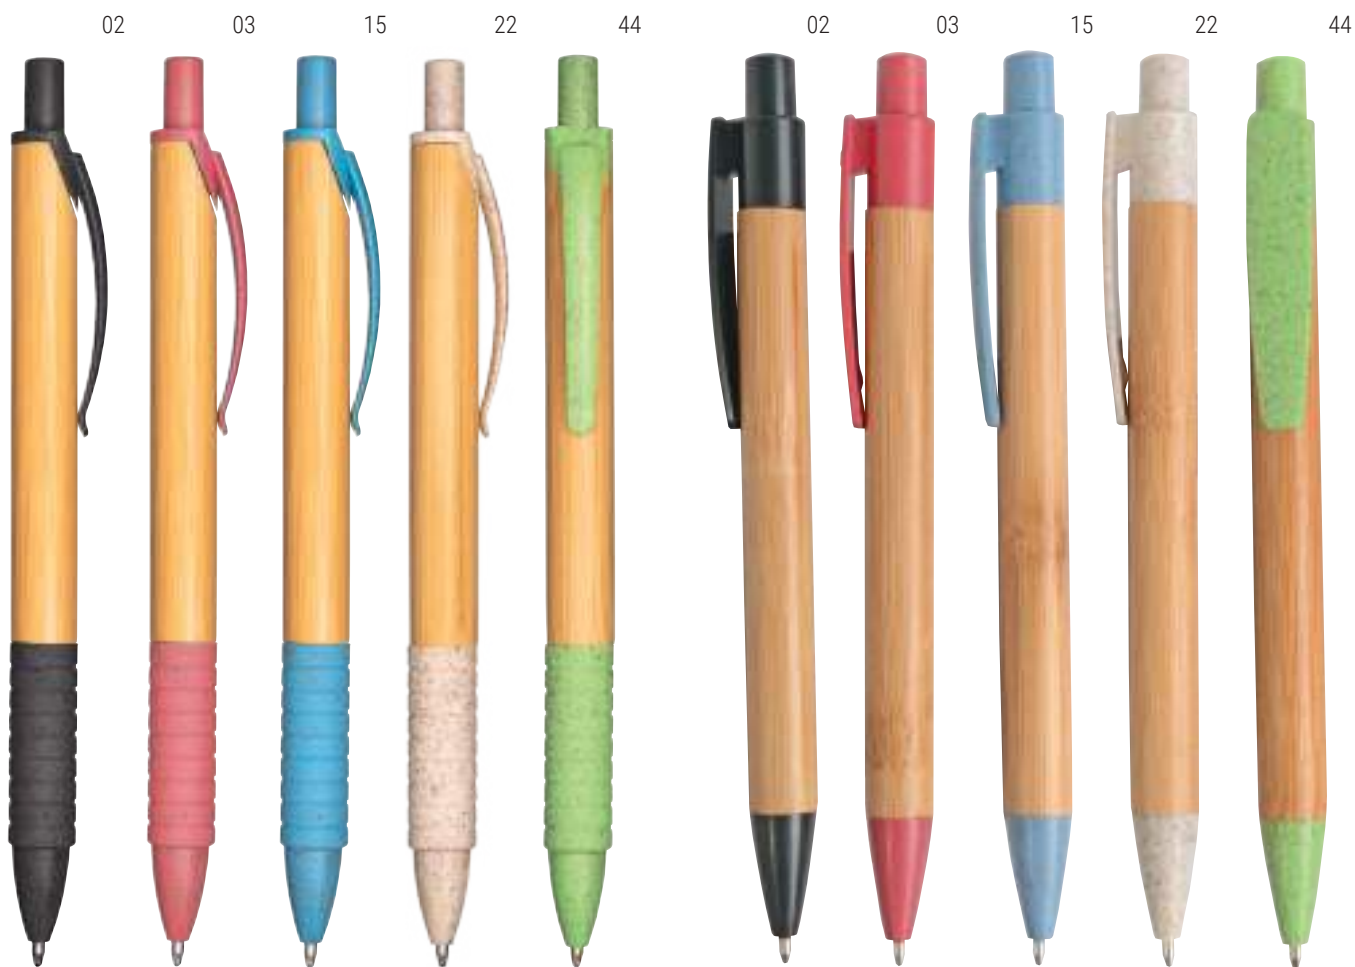

PENNE A SCATTO
IN BAMBÙ

23804

€ 0,65

Penna a scatto con fusto in bambù e impugnatura e clip in PP e paglia di grano

ø cm 0,9 - h cm 14
bambù/paglia di grano

50/1000

STAMPA	laser/ SF	
QTÀ	500	1000
PREZZO	€ 1,076	€ 0,933

20811

€ 0,38

Penna a scatto in bambù con particolari in paglia di grano (50%) e PP (50%)

ø cm 0,8 - h cm 13,5
bambù/paglia di grano/PP

100/1000

STAMPA	laser / SF	
QTÀ	1000	
PREZZO	€ 0,933