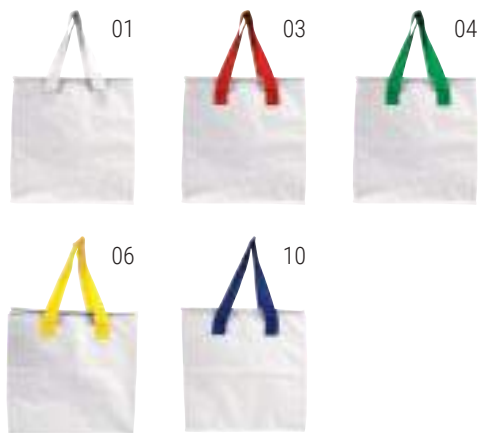

21119

€ 5,00

Borsa termica in PP laminato, manici lunghi colorati,
chiusura con zip

cm 39 x 39 x 19 - PP laminato 120 g/m² 5/40

STAMPA	serigrafia / SF	
QTÀ	120	500
PREZZO	€ 1,731	€ 1,617