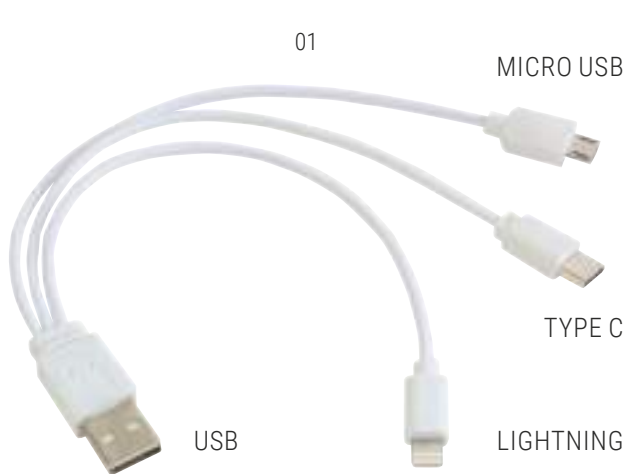

19461

€ 2,20

Cavo di ricarica USB con 3 adattatori: MicroUSB, Lightning, USB Type C

cm 5,3 x 3,2 x 1 - cavo cm 28
plastica e metallo

100/400