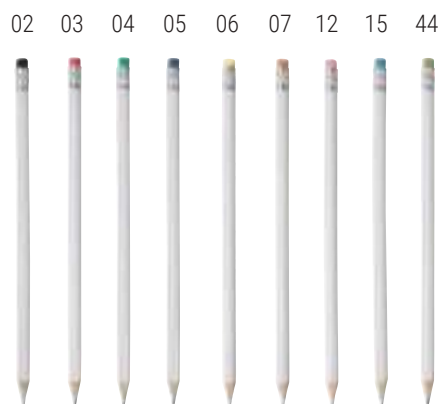

16821

€ 0,11

Matita bianca in legno con mina in grafite, a sezione circolare, con gommino colorato (temperata)

ø mm 7 - h cm 19 - legno

100/2000

STAMPA tampografia / SF
QTÀ 6000
PREZZO € 0,162