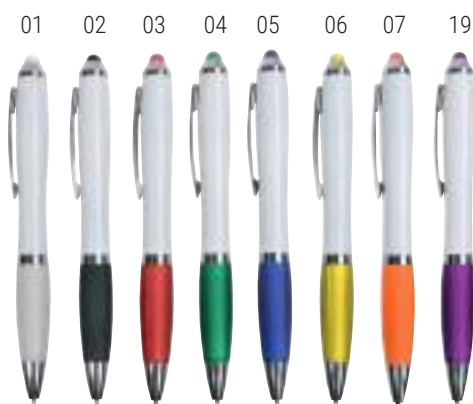

23809 € 0,53

Penna twist in plastica con fusto bianco, impugnatura colorata in tinta con il gommino per touch screen

ø mm 8 - h cm 14 - ABS 50/1000

STAMPA	tampografia / SF	
QTA	1000	2000
PREZZO	€ 0,194	€ 0,162