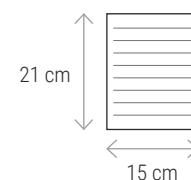

CON FOGLI
A RIGHE