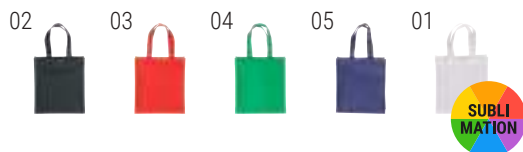

### 22110

Shopper in fibra di bambù 135 g/m<sup>2</sup>, manici lunghi

cm 38 x 42 - fibra bambù 135 g/m<sup>2</sup>

 50/200