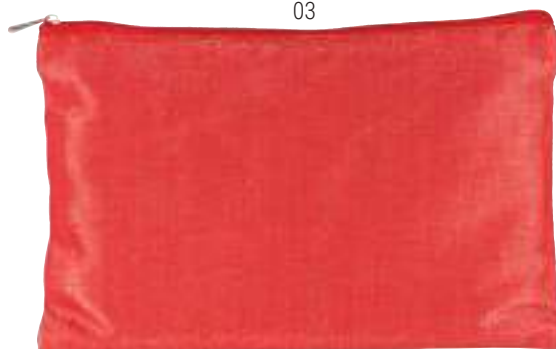

COLLEZIONE **GLAMOUR**

01

02

03

05

12

21118

Beauty case in policotone brillante 150 g/m² con zip

cm 26 x 17 - policotone 150g/m²

20/100