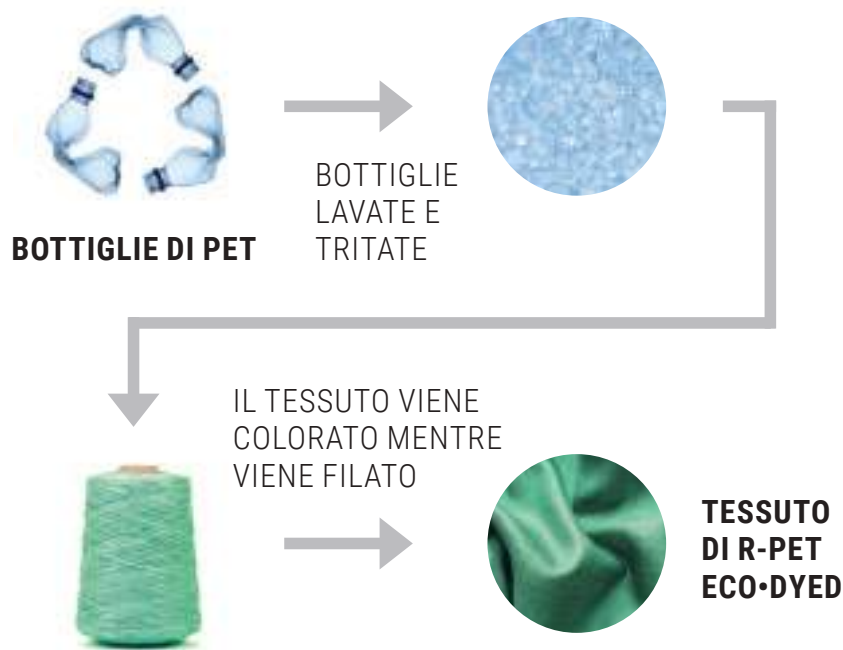

COLLEZIONE
R•LIVE

ECO•DYED

RECYCLED POLYESTER

LA TINTURA ECO•DYED COMPORTA L'AGGIUNTA DEL PIGMENTO DI COLORE DIRETTAMENTE ALLA SOLUZIONE DI PLASTICA FUSA, PRIMA CHE LA FIBRA VENGA PRODOTTA.

I processi convenzionali di tintura in massa (che utilizzano coloranti sintetici) richiedono un'enorme quantità di acqua ed energia, con conseguenti rifiuti ed emissioni di carbonio. Utilizzare la tintura ecologica può comportare una riduzione fino all'87% del consumo di acqua e un risparmio complessivo del 58% di CO2 rispetto alla tintura in massa, con un numero notevolmente inferiore di sostanze chimiche rilasciate dall'intero processo.