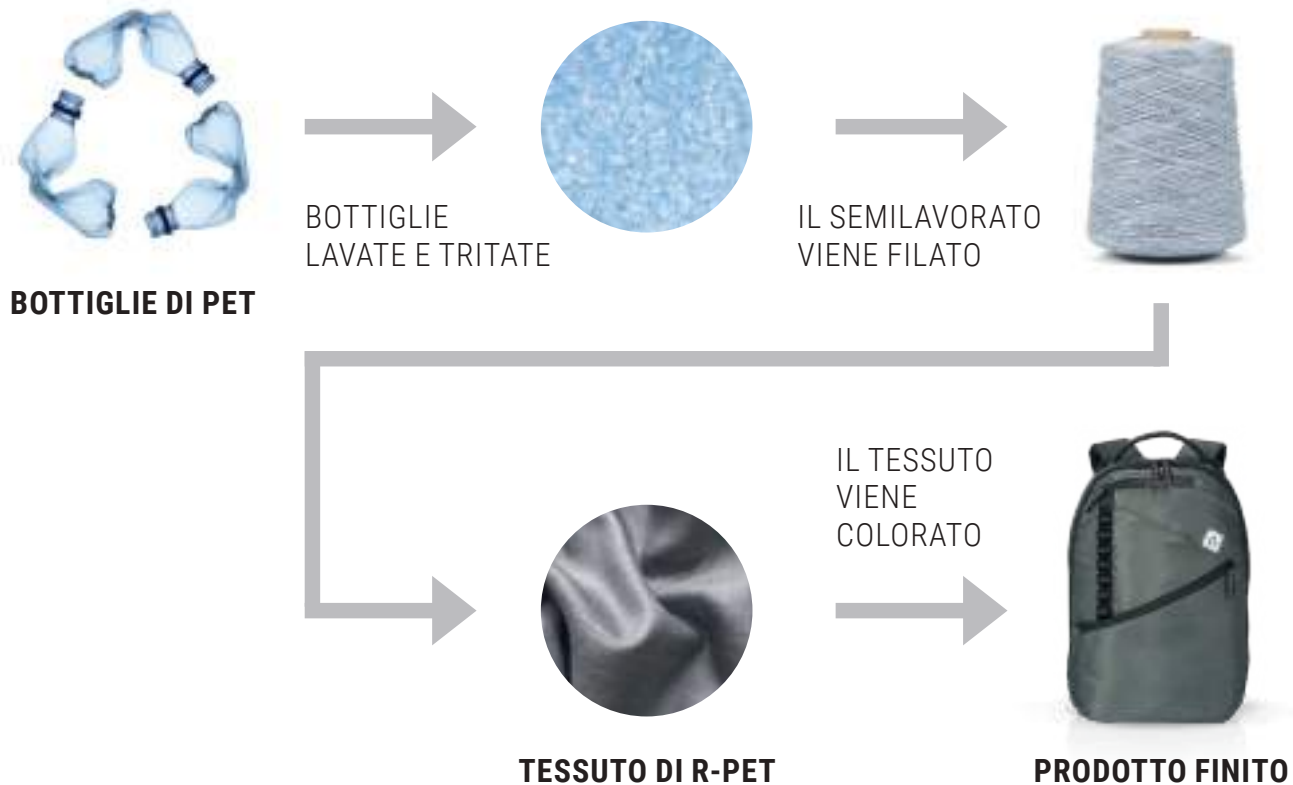

UNA COLLEZIONE DAL DESIGN ECOSOSTENIBILE, REALIZZATA CON TESSUTI DERIVANTI DA BOTTIGLIE DI PLASTICA RICICLATA.