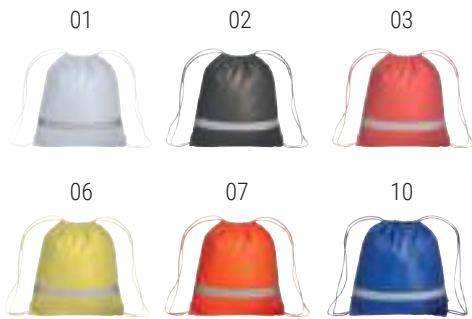

19129

Zainetto in poliestere con tasca con zip, profilo catarifrangente e chiusura a strozzo

cm 35 x 45 - poliestere 210T

50/100

16119

Zainetto in poliestere con banda catarifrangente, chiusura a strozzo e angoli rinforzati

cm 37 x 40 - poliestere 210T

50/200