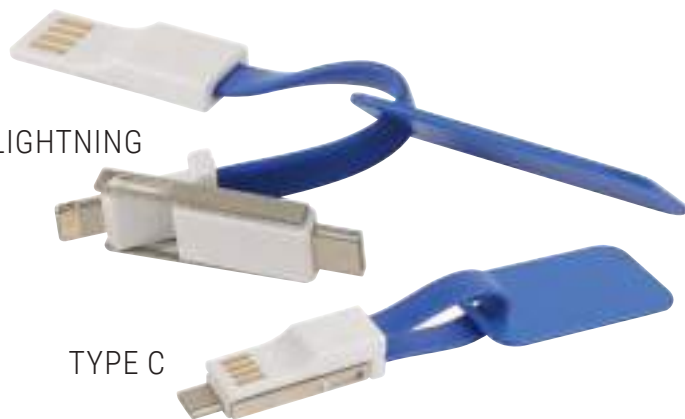

## 19461

Cavo ricarica con 3 adattatori: MicroUSB, Lightning, USB Type C

cm 5,3 x 3,2 x 1 cavo cm 28 - plastica  
100/400

USB

LIGHTNING

TYPE C

01

02