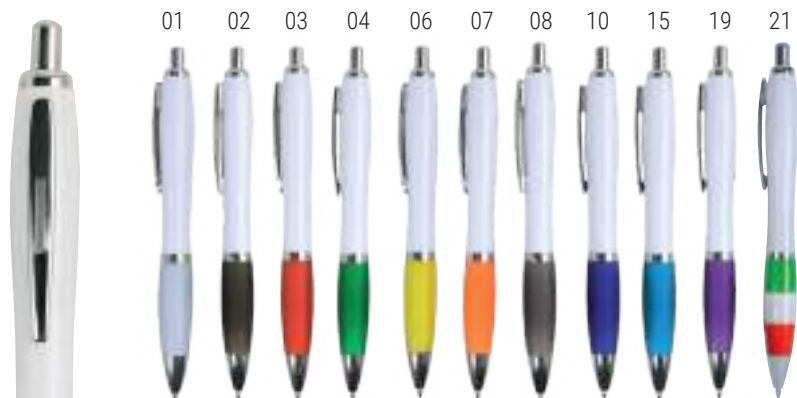

∅ mm 7 - h cm 14 - ABS

 50/1000

**20826**

Penna a scatto in plastica con clip in metallo

∅ mm 6 - h cm 13,5 - plastica/metallo  
50/1000