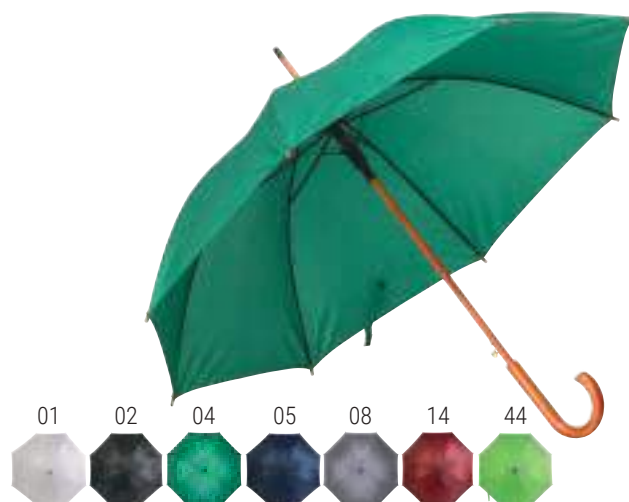

Ombrello automatico con fusto, puntale e manico curvo in alluminio

23" - ø cm 106 - poliestere 190T  12/48

**14501**

Ombrello automatico con fusto, puntale, manico e puntalini in legno

23" - ø cm 104 - poliestere 190T  12/36