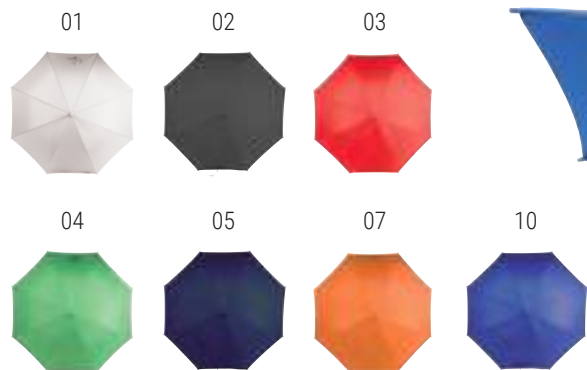

06502

Ombrello automatico, manico e puntale gommati

23" - ø cm 104

poliestere pongee 190T - antivento 12/36

19525

Ombrello automatico con fusto in metallo e manico curvo in plastica, nastro di chiusura personalizzabile

23" - ø cm 105 - poliestere 170T

12/36