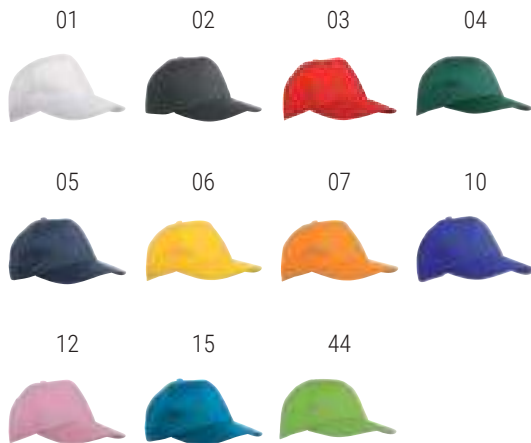

taglia unica - poliestere

50/200

**17303 JUNIOR**

Cappellino in poliestere taglia junior, 5 pannelli, regolazione in velcro adatto alla stampa in sublimazione

taglia unica bambino- poliestere 50/200

CHIUSURA IN  
**VELCRO**