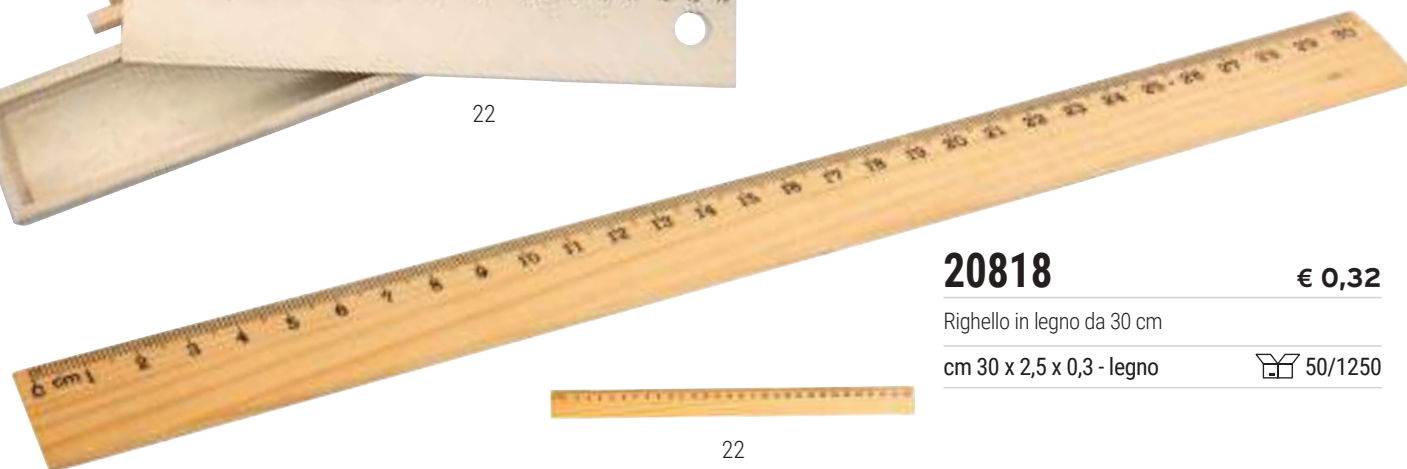

cm 20,6 x 4,3 x 3,2 - legno

10/100

22

**20818**

€ 0,32

Righello in legno da 30 cm

cm 30 x 2,5 x 0,3 - legno

50/1250