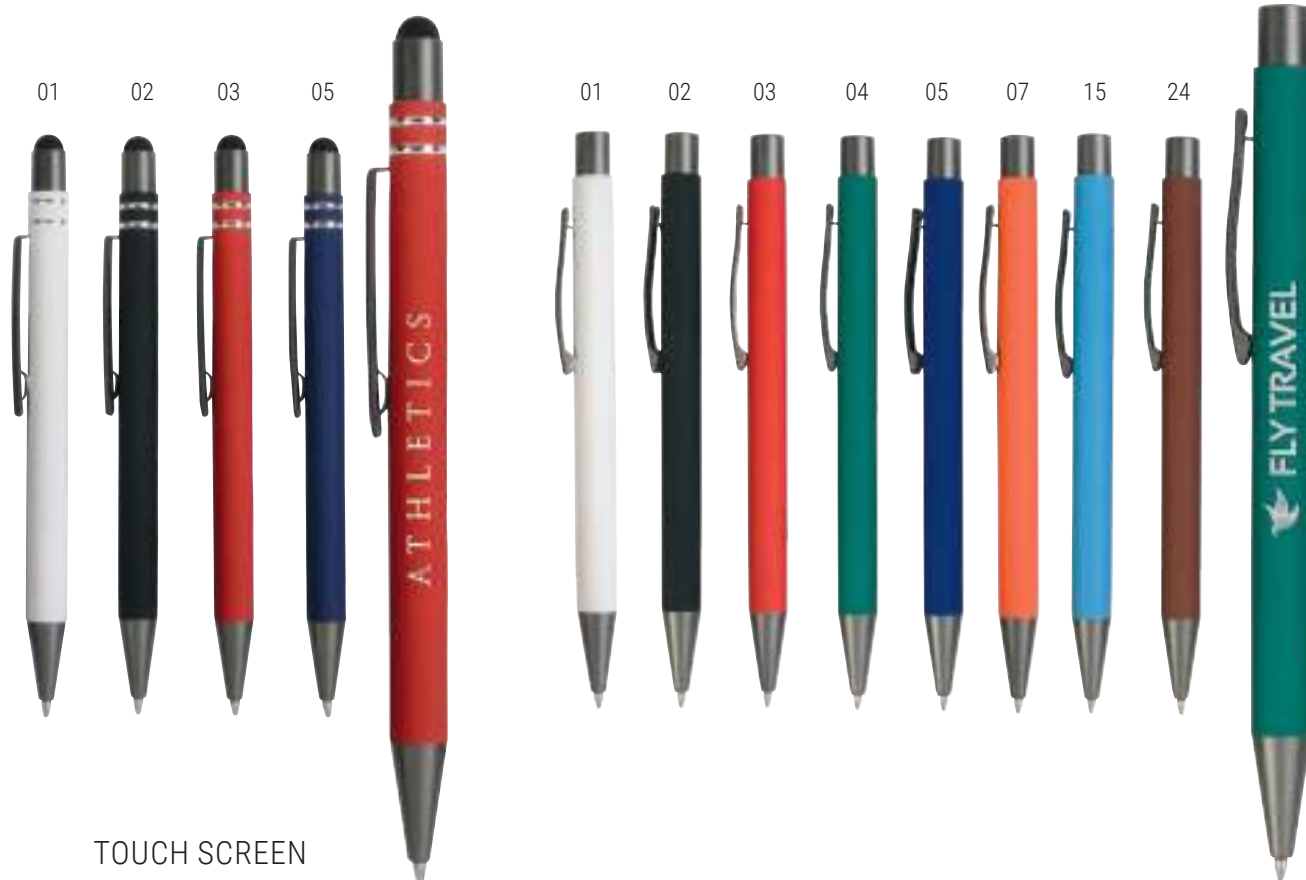

TOUCH SCREEN