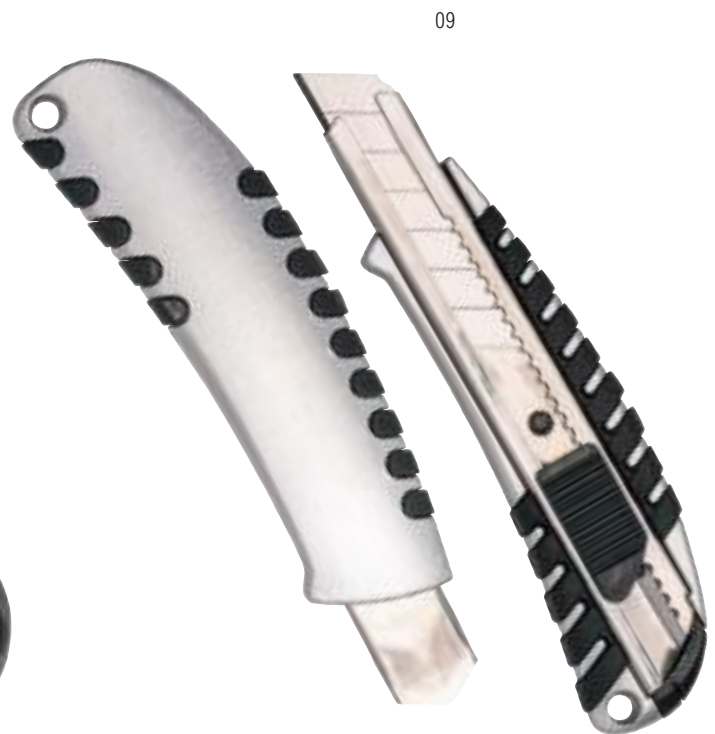

02

03

10

16

02

**20460**

Taglierino con lama retrattile automatica, medio

cm 14 x 3,3 x 2 - plastica + metallo  25/200