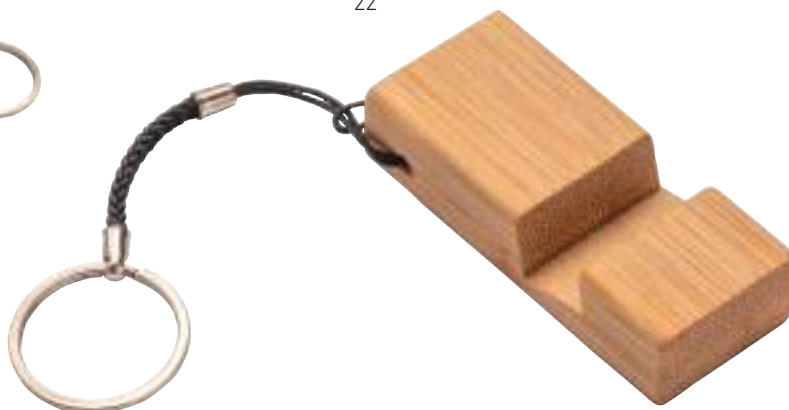

PORTACHIAVI IN BAMBÙ

23901

Portachiavi in metallo con apribottiglie, con particolare frontale in bambù

cm 4 x 11 x 0,3 - bambù + metallo

50/400

22

22904

Portachiavi rettangolare in bambù con stand portacellulare

cm 6 x 2,5 - bambù

50/500

22