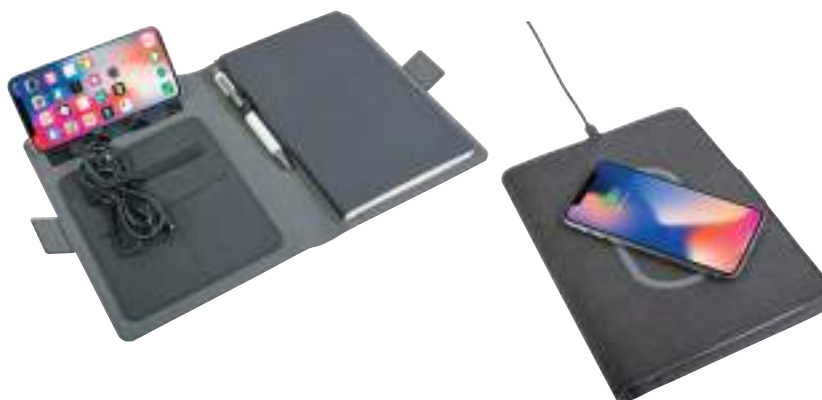

19143

Tech organizer con caricatore wireless e quaderno a righe, carta avorio, 64 pag (A5). Input 5V/1A, output 5V/1A. Potenza di trasmissione 5W, distanza di trasmissione ≤ 3 mm, efficienza $\geq 50\%$

cm 22,7 x 18 - poliestere