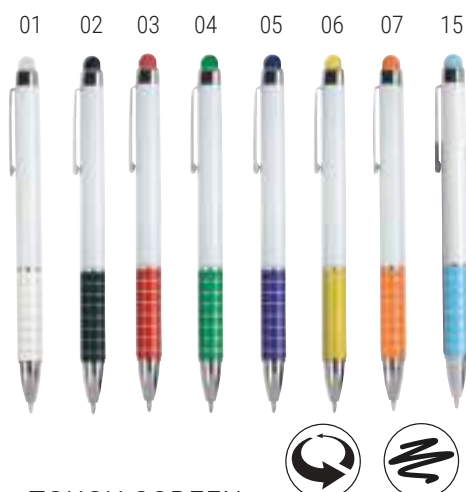

21

TOUCH SCREEN

15836

Penna twist in plastica con fusto bianco, impugnatura tricolore e gommino per touch screen

∅ mm 8 - h cm 13,5
ABS/clip metallo0

50/1000

TOUCH SCREEN

16818

Penna twist con fusto bianco in plastica e impugnatura colorata in alluminio, in tinta con il gommino per touch screen

∅ mm 6 - h cm 12 - alluminio/plastica
100/1000