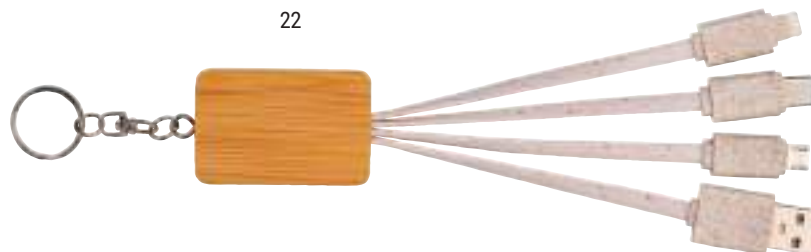

CAVO IN BAMBÙ

22