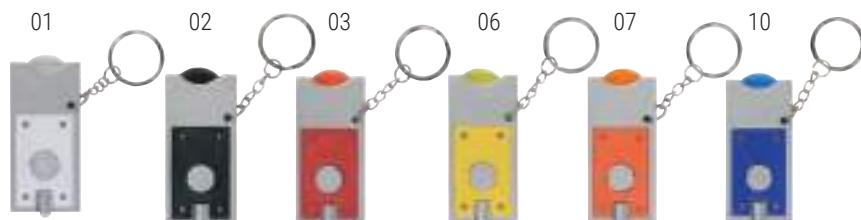

### 13907

Portachivi in plastica con gettone per carrello della spesa

cm 2,8 x 6 x 0,4 - plastica

 250/1000