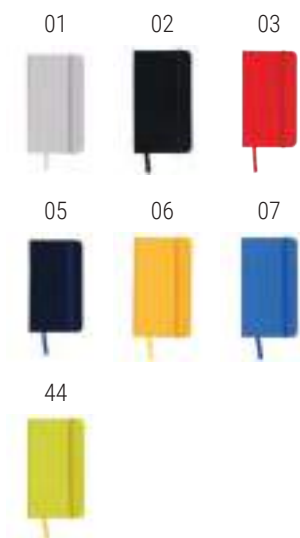

MISURA
CM 9 X 14

15444

Quaderno in PVC con elastico colorato, 80 fogli
bianchi, segnalibro in raso

cm 9 x 14 - 80 pag. - carta bianca 50/100
PVC/cartoncino