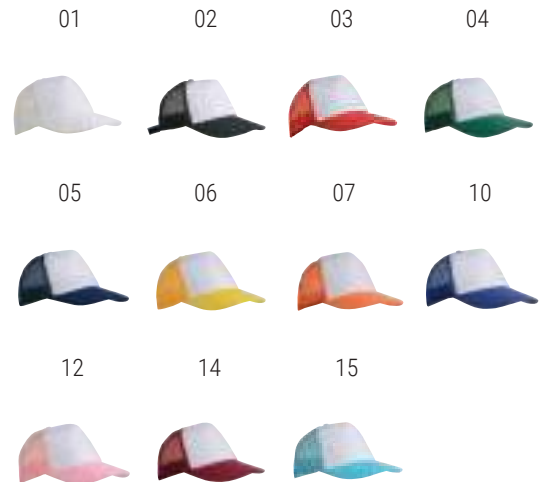

## 17307

Cappellino in poliestere, 5 pannelli, visiera piatta e regolazione in velcro adatto alla stampa in sublimazione

taglia unica - poliestere  50/200

VISIERA  
PIATTA