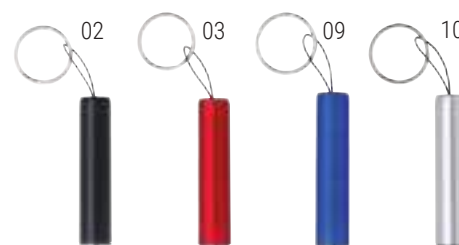

## 12909

Portachiavi a forma di chiave con luce

cm 6 x 3 - plastica

100/500