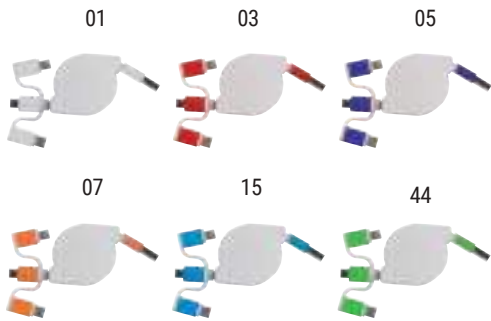

20431

Cavo di ricarica retrattile con prese USB-type C/lighting/microUSB

cm 6,4 x 1,7 cavo cm 90 - plastica + metallo 50/400