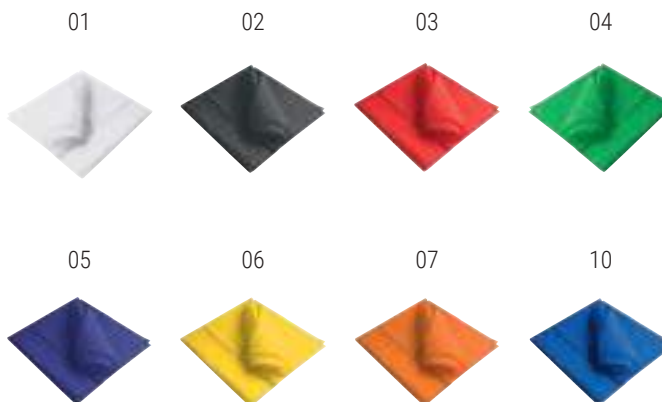

09306

Foulard/bandana 100% cotone

60 x 60 cm - cotone

25/500