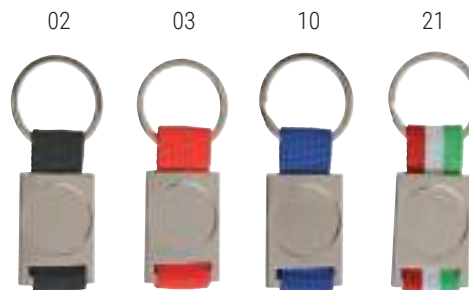

24

31

51

201

401

**22905**

Portachiavi doppio in PU con ampio spazio personalizzabile

cm 10,5 x 3,5 - PU  50/500