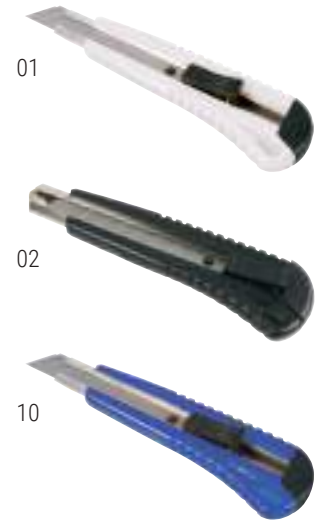

## 12409

Taglierino in ABS con fermo lama, medio

cm 15 x 4 x 1,5 - ABS

 25/500