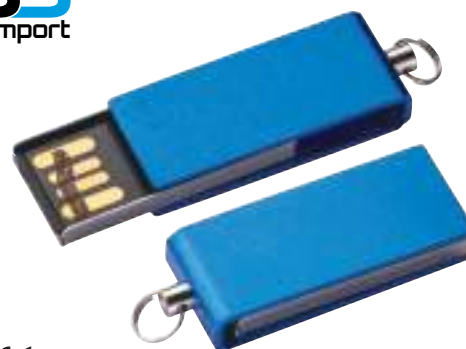

22461

Chiavetta Usb mini, in metallo **4GB**

cm 3 x 1,3 x 0,6 - metallo

25/600