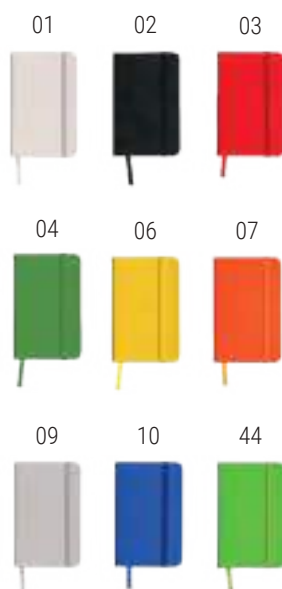

MISURA
CM 9 X 14

17474

Quaderno in PU con elastico colorato, fogli a righe,
segnalibro in raso

cm 9 x 14 - 80 pag. - carta avorio 50/100
PU/cartoncino