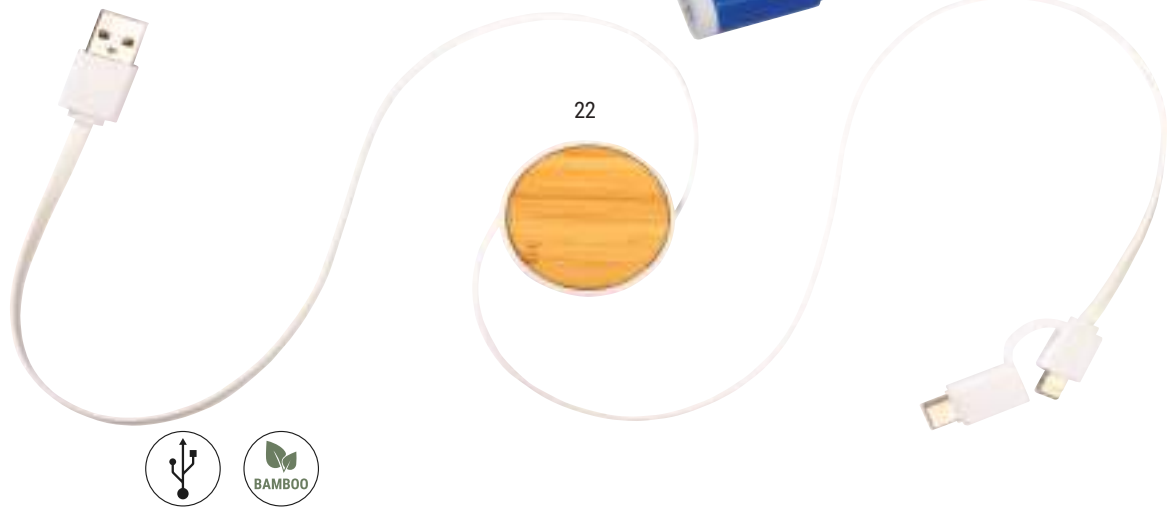

CAVO IN BAMBÙ