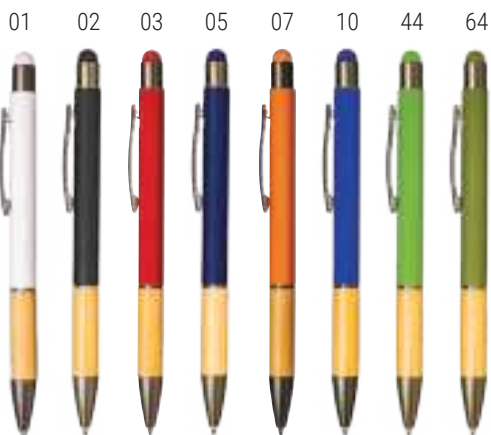

22804

Penna a scatto in alluminio gommato con impugnatura in bambù e gommino touch di colore abbinato al corpo della penna

ø mm 10 - h cm 14,5
alluminio/bambù

50/500