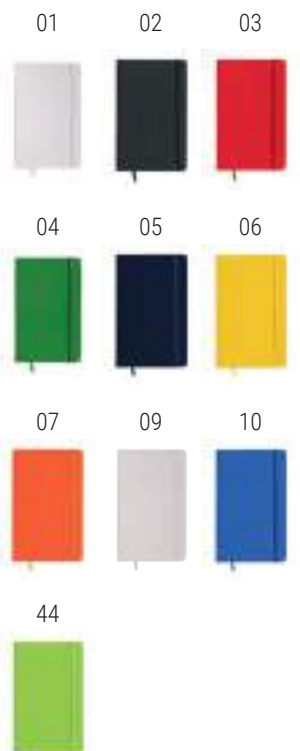

MISURA
CM 15 X 21

17475

Quaderno in PU con elastico colorato, segnalibro in raso

cm 15 x 21 - 80 pag. - carta avorio 25/50
cartoncino/PU