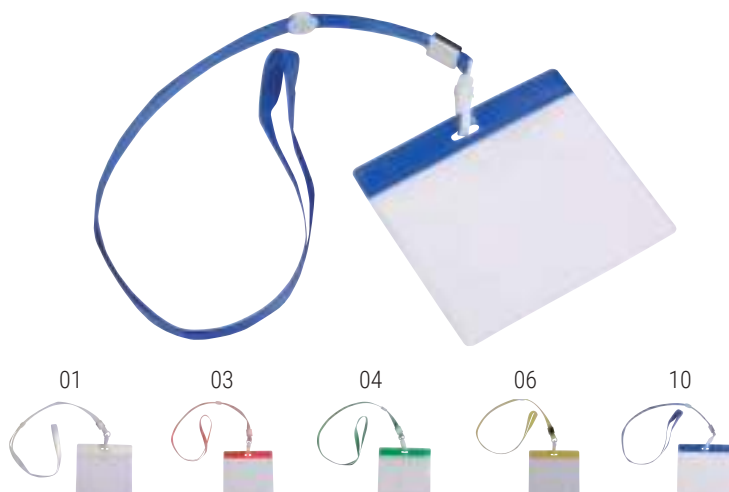

1000

01

03

04

06

10

**19407**

Nastro da collo con moschettone e porta badge in plastica trasparente